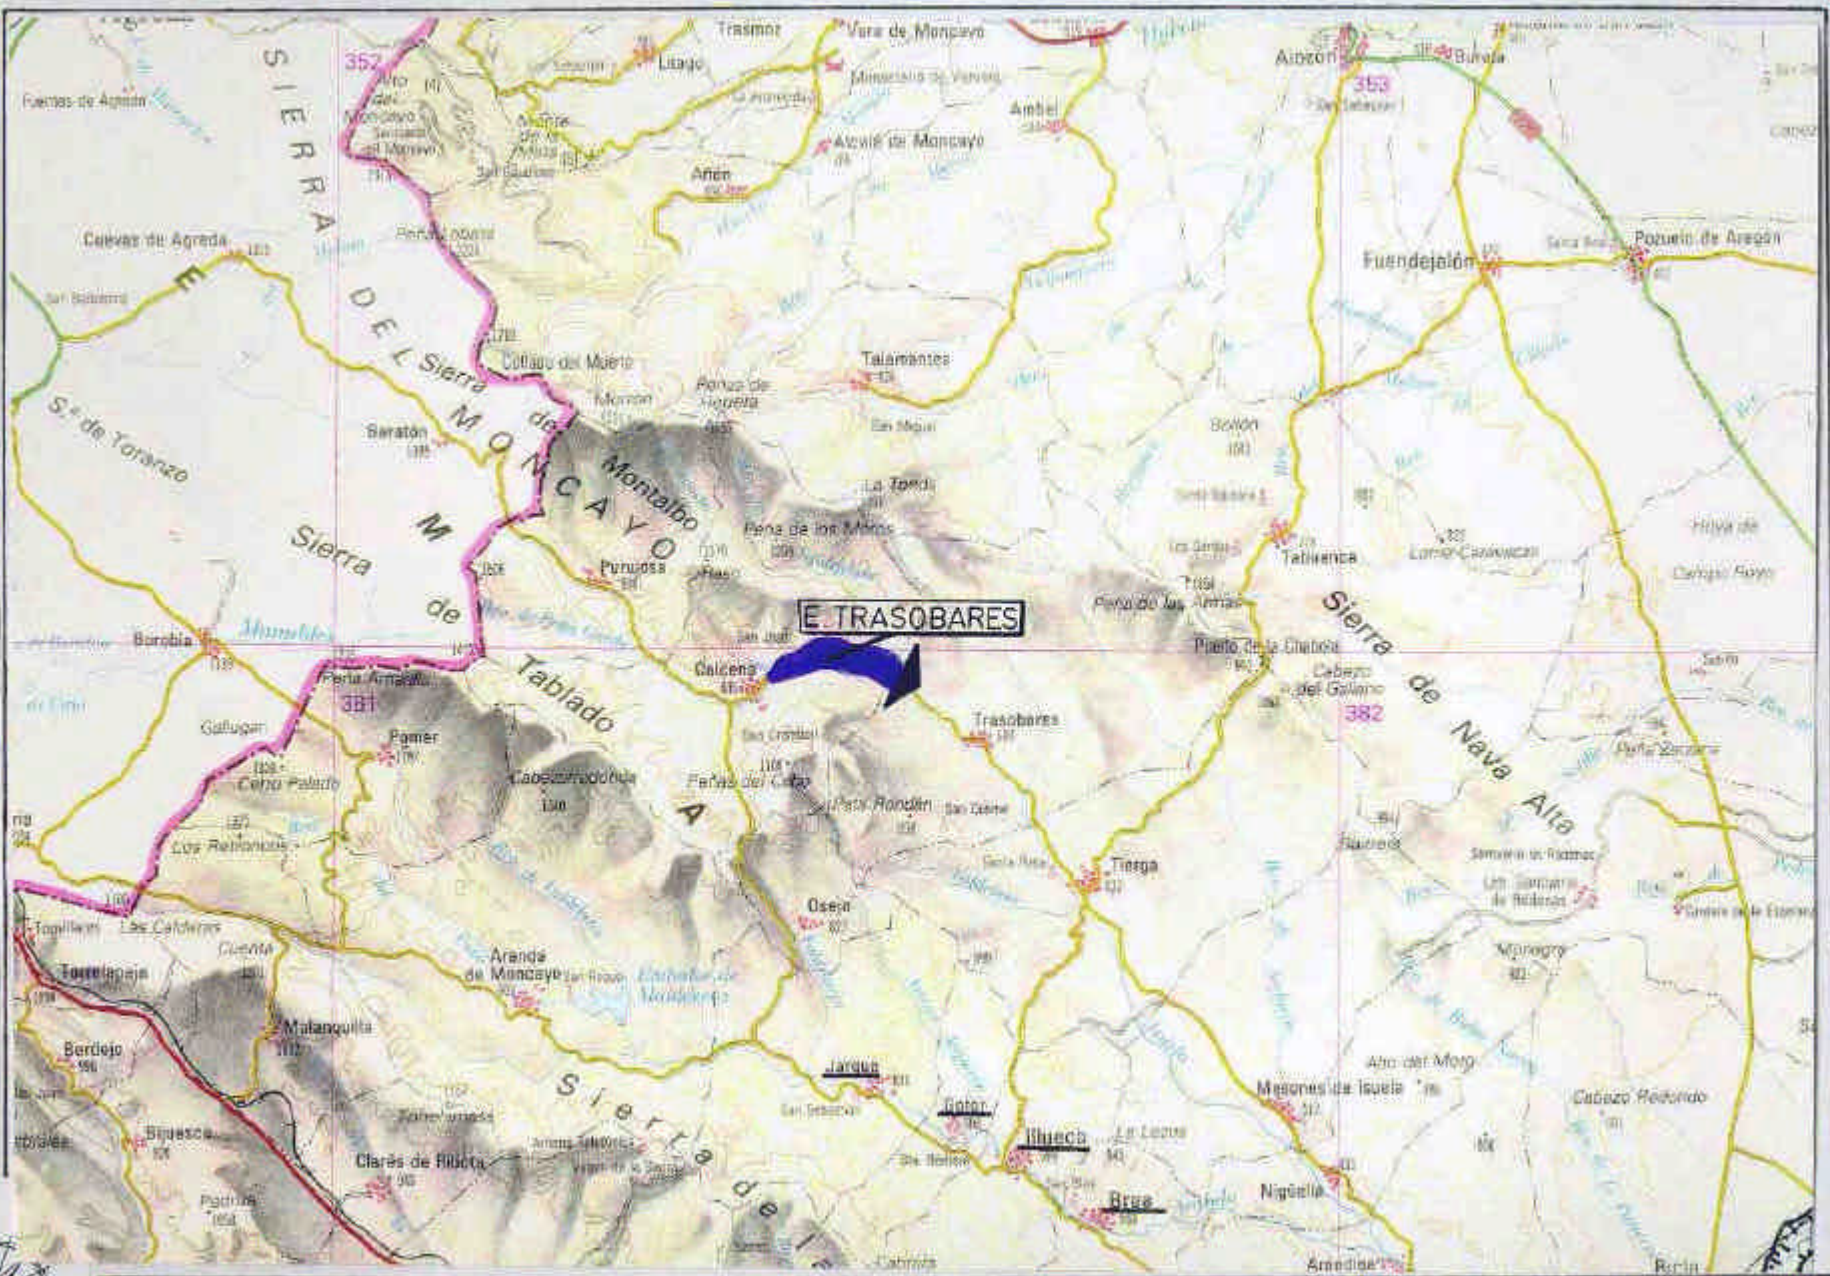

PEQUEÑAS REGULACIONES DE LOS EMBALSES DE TRASOBARES, VALCODO, EL ESPESO, LAS UMBRIAS, MOROS/CARABAN Y ORERA

(FICHA EMB. 21)

ESCALA 1:200.000

Noviembre 1.996