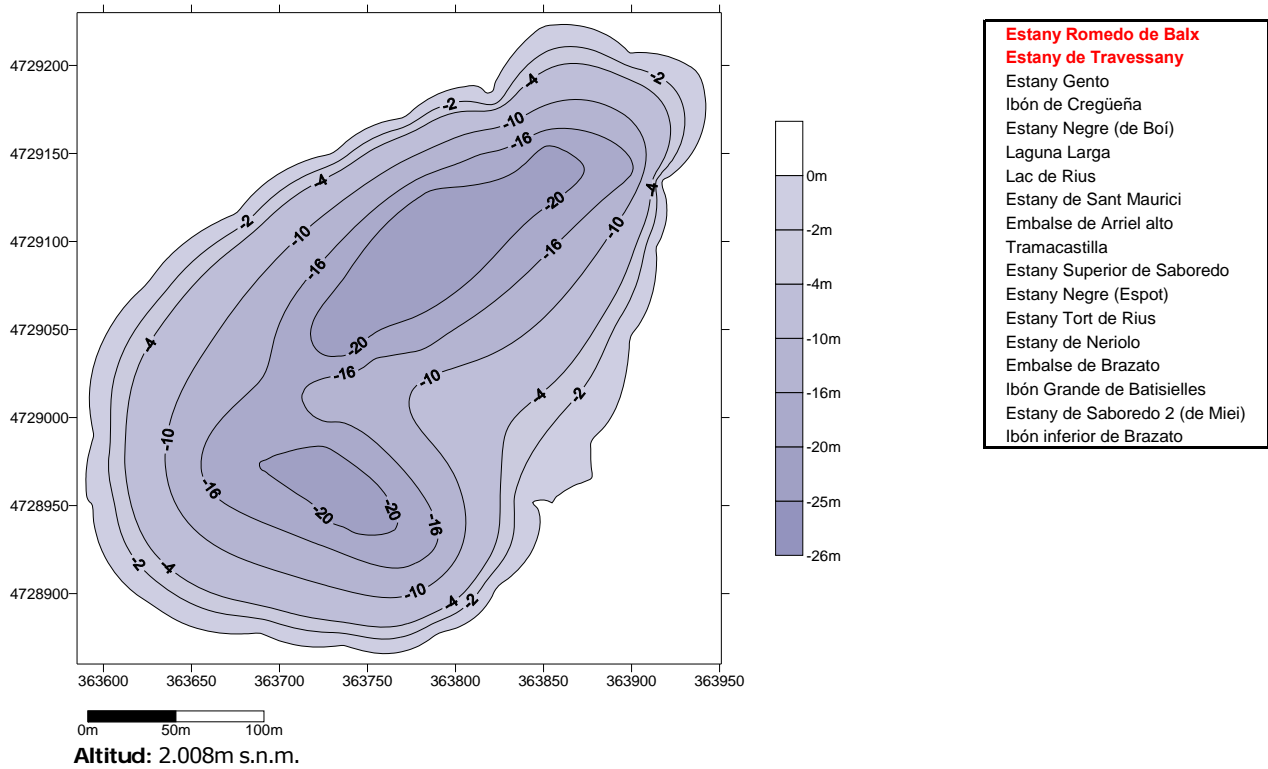

**Alta montaña, septentrional, profundo aguas ácidas (Tipo 1)**

***Estany Romedo de Baix (IdMasa: 965)***

***Estany de Travessany (IdMasa: 972)***